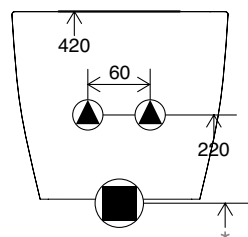

TEOREMA 2.0 HUNG BIDET

Art. 5127 - 52 x 36 Cm - 20 Kg

Bidet sospeso monoforo
 Single-hole wall-mounted bidet
 Bidet suspendu monotrou
 Hänge-Bidet, ausgelegt für 1-Loch-Armatur
 Bidet suspendido monoforo
 Биде подвесное с одним отверстием

SEZIONE A-A

* 100 = ART.10009 + ART.10011
 * 130 = ART.10019 + ART.10011

Tolleranza dimensioni ± 5%
 Dimension tolerance ± 5%