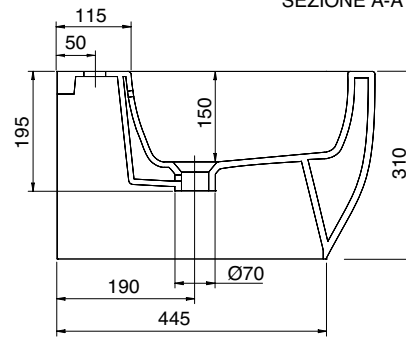

TEOREMA 2.0 HUNG BIDET

Art. 5127 - 52 x 36 Cm - 20 Kg

Bidet sospeso monoforo
 Single-hole wall-mounted bidet
 Bidet suspendu monotrou
 Hänge-Bidet, ausgelegt für 1-Loch-Armatur
 Bidet suspendido monoforo
 Биде подвесное с одним отверстием

SEZIONE A-A

* 100 = ART.10009 + ART.10011
 * 130 = ART.10019 + ART.10011

Tolleranza dimensioni ± 5%
 Dimension tolerance ± 5%