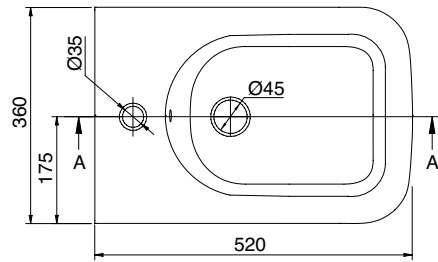

TEOREMA 2.0 HUNG BIDET

Art. 5127 - 52 x 36 Cm - 20 Kg

Bidet sospeso monoforo
 Single-hole wall-mounted bidet
 Bidet suspendu monotrou
 Hänge-Bidet, ausgelegt für 1-Loch-Armatur
 Bidet suspendido monoforo
 Биде подвесное с одним отверстием

SEZIONE A-A

* 100 = ART.10009 + ART.10011
 * 130 = ART.10019 + ART.10011

Tolleranza dimensioni ± 5%
 Dimension tolerance ± 5%