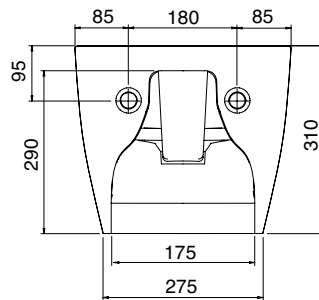

TEOREMA 2.0 HUNG BIDET

Art. 5127 - 52 x 36 Cm - 20 Kg

Bidet sospeso monoforo
 Single-hole wall-mounted bidet
 Bidet suspendu monotrou
 Hänge-Bidet, ausgelegt für 1-Loch-Armatur
 Bidet suspendido monoforo
 Биде подвесное с одним отверстием

SEZIONE A-A

* 100 = ART.10009 + ART.10011
 * 130 = ART.10019 + ART.10011

Tolleranza dimensioni ± 5%
 Dimension tolerance ± 5%