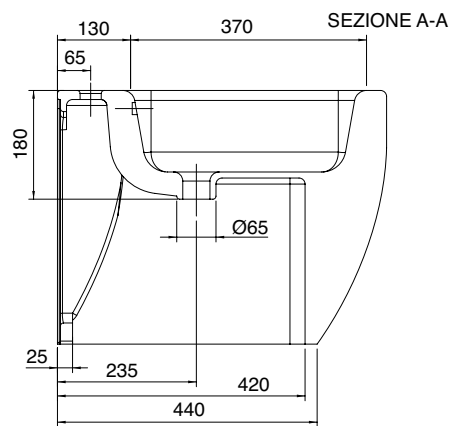

# TEOREMA 2.0 BIDET

Art. 5139 - 55 x 36 Cm - 26 Kg

Bidet a terra monoforo  
 Single-hole floor-mounted bidet  
 Bidet au sol monotrou  
 Bodenstehendes Bidet, ausgelegt für 1-Loch-Armatur  
 Bidet a tierra monoforo  
 Биде напольное с одним отверстием

\* 100 = ART.10009 + ART.10011  
 \* 130 = ART.10019 + ART.10011

Tolleranza dimensioni ± 5%  
 Dimension tolerance ± 5%