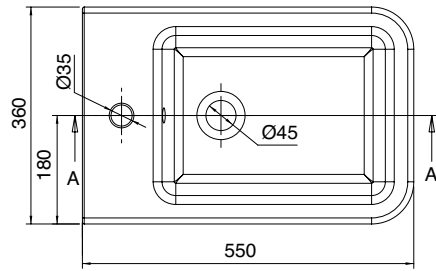

# TEOREMA 2.0 BIDET

Art. 5139 - 55 x 36 Cm - 26 Kg

Bidet a terra monoforo  
 Single-hole floor-mounted bidet  
 Bidet au sol monotrou  
 Bodenstehendes Bidet, ausgelegt für 1-Loch-Armatur  
 Bidet a tierra monoforo  
 Биде напольное с одним отверстием

\* 100 = ART.10009 + ART.10011  
 \* 130 = ART.10019 + ART.10011

Tolleranza dimensioni ± 5%  
 Dimension tolerance ± 5%