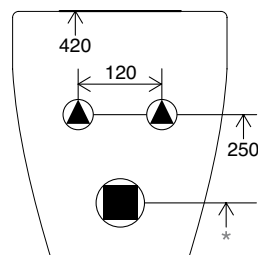

# TEOREMA 2.0 BIDET

Art. 5139 - 55 x 36 Cm - 26 Kg

Bidet a terra monoforo  
 Single-hole floor-mounted bidet  
 Bidet au sol monotrou  
 Bodenstehendes Bidet, ausgelegt für 1-Loch-Armatur  
 Bidet a tierra monoforo  
 Биде напольное с одним отверстием

\* 100 = ART.10009 + ART.10011  
 \* 130 = ART.10019 + ART.10011

Tolleranza dimensioni ± 5%  
 Dimension tolerance ± 5%