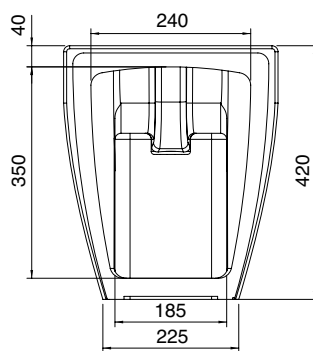

# TEOREMA 2.0 BIDET

Art. 5139 - 55 x 36 Cm - 26 Kg

Bidet a terra monoforo  
 Single-hole floor-mounted bidet  
 Bidet au sol monotrou  
 Bodenstehendes Bidet, ausgelegt für 1-Loch-Armatur  
 Bidet a tierra monoforo  
 Биде напольное с одним отверстием

\* 100 = ART.10009 + ART.10011  
 \* 130 = ART.10019 + ART.10011

Tolleranza dimensioni ± 5%  
 Dimension tolerance ± 5%