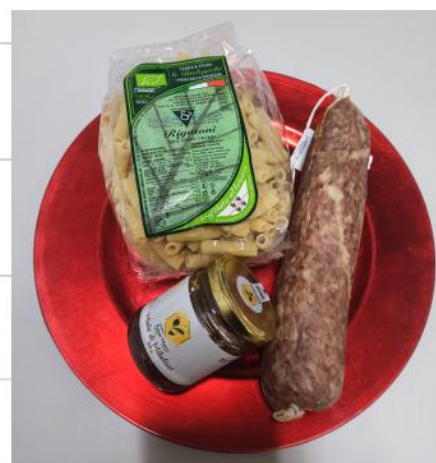

STICK X 2 BT

RIBOLLA GIALLA DE LAURENZI LT.0.750

CARTELLA 8 COLLELUCE LT.0.750

€ 15.00+ IVA

COD.

FIOCO

STICK PER 2 BOTTIGLIE

ALBANA ROMAGNA LT.0.750

SANGIOVESE LT.0.750

€ 8.00+ IVA

NATALE 2023

COD.

CESTO NEVE

**CESTO VIMINI
PANETTONE ARTIGIANALE GIANPAOLI GR.750
BISCOTTI ARTIGIANALI GR.200
SPUMANTE MOSCATO LT.0.750
SALAME GR.450
TORRONE MANDORLA GR.200**

€ 41.00 + IVA

COD.

CESTINO ROSSO

**CESTINO ROSSO
PASTA TRAFILATA AL BRONZO GR.500
MIELE MILLEFIORI GR.250
CIAUSCOLO GR.450**

€ 24.00+IVA

NATALE 2023

COD.

ORO