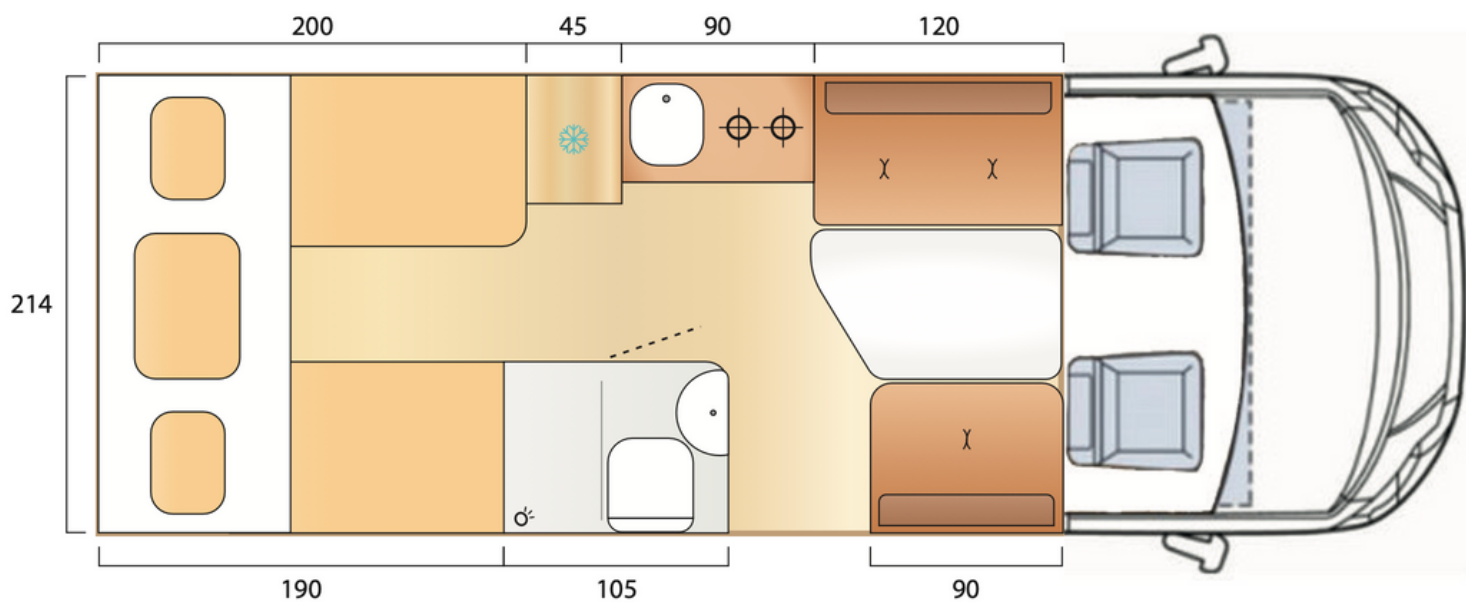

SCHEDA TECNICA | 690FF

4 Posti omologati

3 Posti letto

**Fiat Ducato
Renault Master**

Questo semintegrale è stato creato con particolare attenzione per soddisfare le richieste delle coppie che cercano un'esperienza di viaggio su misura. I letti gemelli permettono di personalizzare lo spazio, il bagno con doccia separata crea un ambiente intimo e pratico e la zona living risulta accogliente anche per un gruppo numeroso grazie ai divani contrapposti e ai sedili della cabina girevoli. La cucina include un frigorifero di grandi dimensioni con doppia porta, un lavello spazioso e due fuochi per la cottura.

Il nostro semintegrale dedicato alle coppie esigenti offre un'esperienza di viaggio eccezionale, plasmata per rispondere ai vostri desideri individuali.

SCHEDA TECNICA | 690FF

Costruzione	Monoscocca in vetroresina, finitura Gelcoat, verniciatura come cabina, spessore mm 30
--------------------	---

Telaio e cabina		PROJET	XPERT
Autotelaio		Fiat Ducato	Renault Master
Potenza massima	cv	140	145
Cilindrata	cc	2.2	2.3
Massa in ordine di marcia	kg	3.050	3.050

Misure e pesi		PROJET	XPERT
Lunghezza/Larghezza	mm	6.980/2.200	6.980/2.200
Altezza esterna	mm	2.860	2.760
Altezza interna	mm	1.960	1.960
Passo	mm	4.035	4.332
Massa complessiva	mm	3.500	3.500
Peso a vuoto ca.	kg	2.950	2.950
Posti omologati	pers.	4	4