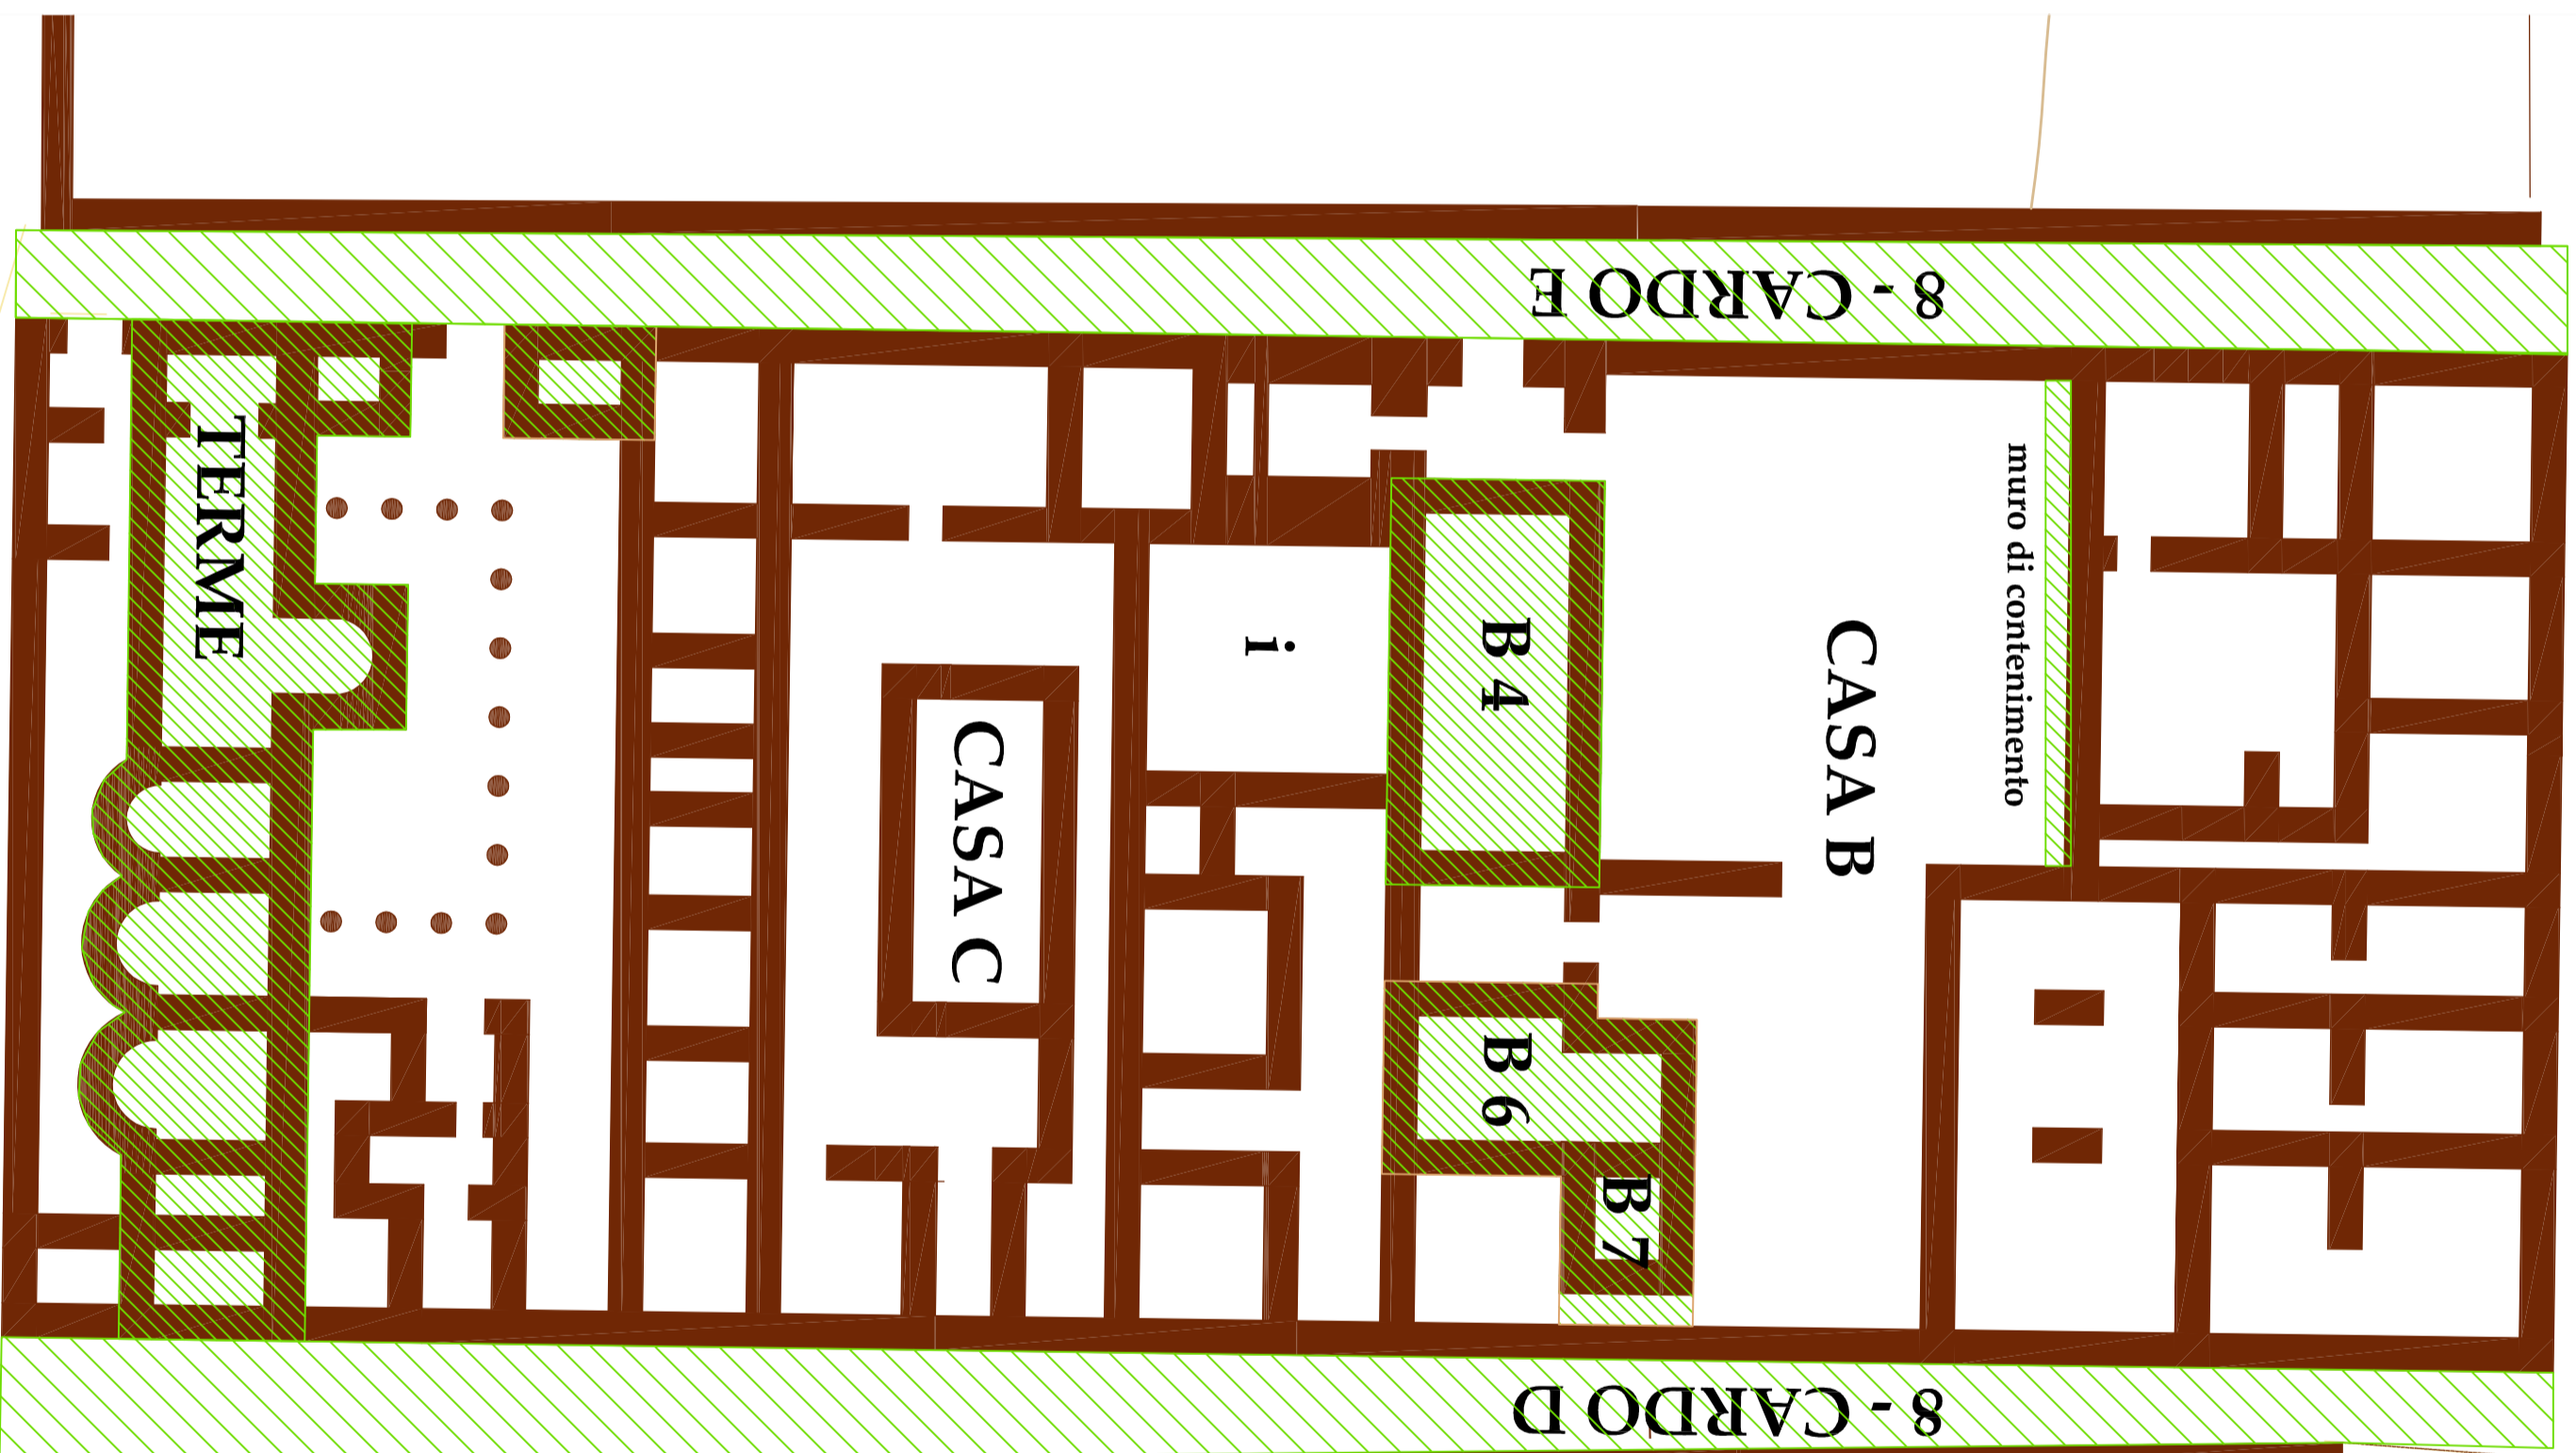

PO FESR 2014 / 2020 - AZIONE 6.7.1

PROGETTO DI RIQUALIFICAZIONE E VALORIZZAZIONE
DELL'AREA ARCHEOLOGICA E ANTIQUARIUM DI TINDARI
Parti - Messina

ALL. 8 - Interventi progettuali: Insula IV, Cardo E, Cardo D

INTERVENTI PROGETTUALI

SCALA 1:200