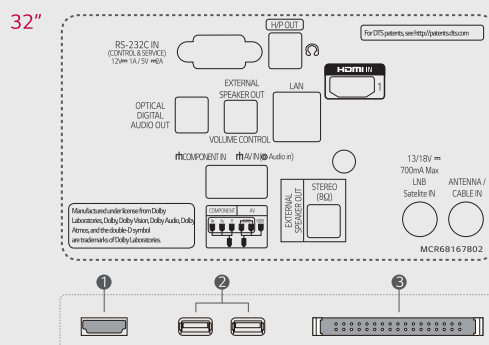

Conessioni

32LT661H / 28LT661H / 24LT661H

1. 1 HDMI IN
2. 2 USB IN
3. 3 PCMCIA CARD SLOT
4. 4 H/P OUT