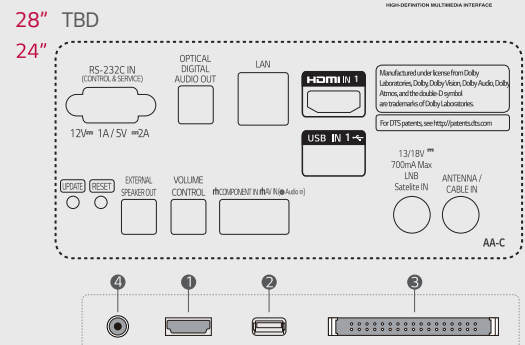

Conessioni

32LT661H / 28LT661H / 24LT661H

1. 1 HDMI IN
2. 2 USB IN
3. 3 PCMCIA CARD SLOT
4. 4 H/P OUT