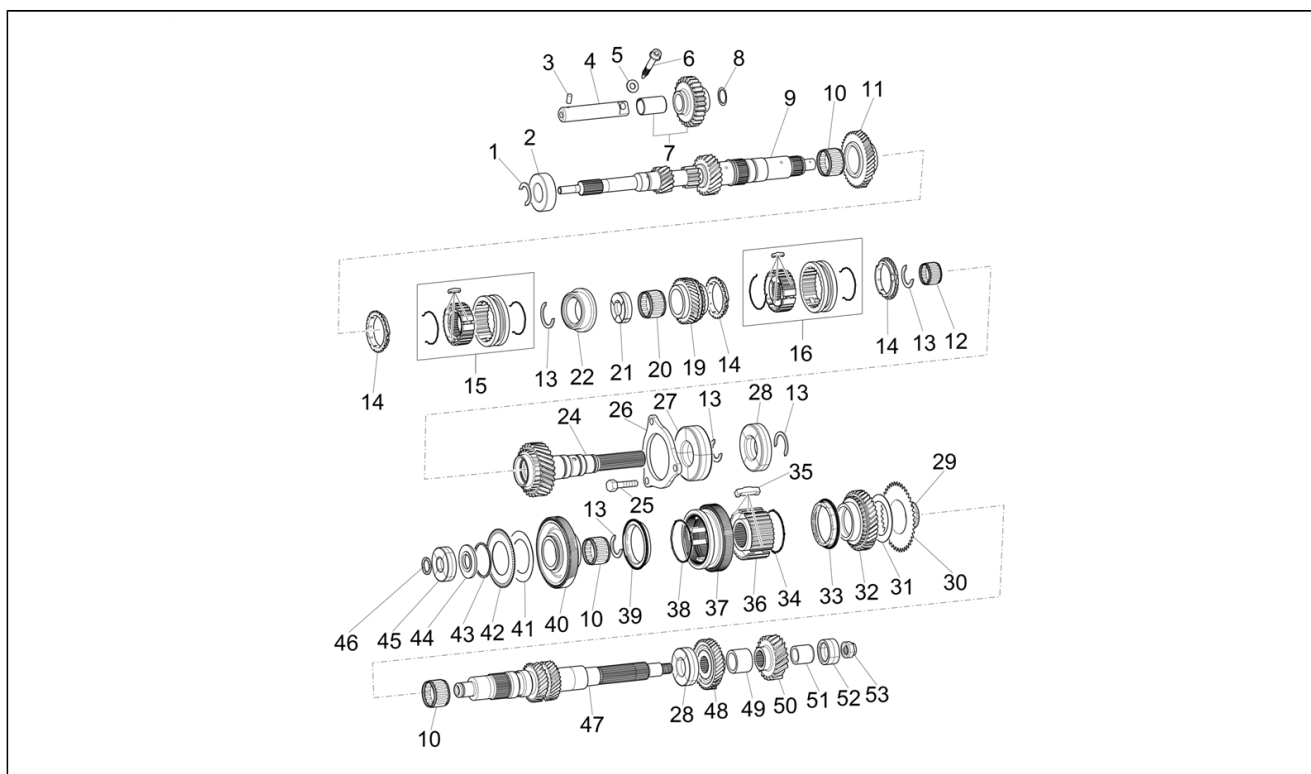

Gruppo	Motore
Codice	01.27
Descrizione	Componenti del cambio
Revisione	1

FILTRI: nessuno

Pos.	Codice	Descrizione	Q.tà	Varianti
1	B010297	Anello elastico	1	
2	B010296	Cuscinetto a sfere	1	
3	1A005765	Spina	1	
4	1A005771	Albero retromarcia	1	
5	B010464	Rondella piana	1	
6	B010463	Vite TCEI	1	
7	B010459	Asse rinvio retromarcia	1	
8	B010462	Rondella piana	1	
9	1A005161	Albero primario	1	
10	B010298	Gabbia a rulli	3	
11	B010299	Ingranaggio conduttore 5 velocità	1	
12	B010311	Gabbia a rulli	1	
13	B010305	Anello elastico	5	
14	B011561	Anello sincronizzatore n.1	3	
15	1R000330	Gruppo selezione marce alte	4	
16	B010929	Gruppo selezione marce alte	2	
19	B010885	Ingranaggio conduttore 3 velocità	1	
20	B010308	Gabbia a rulli	1	
21	1A005750	Cuscinetto a rullini	1	
22	B010306	Distanziale	1	
24	1A005754	Albero di trasmissione	1	
25	1A005757	Vite esagonale con flangia	3	
26	1A005755	Piastra	1	
27	B010314	Cuscinetto a sfere	1	
28	B010319	Cuscinetto a sfere	2	
29	1A005772	Anello	1	
30	1A005777	Ingranaggio	1	

Gruppo	Motore
Codice	01.27
Descrizione	Componenti del cambio
Revisione	1

FILTRI: nessuno

Pos.	Codice	Descrizione	Q.tà	Varianti
31	1A005776	Coperchietto	1	
32	1A005775	Ingranaggio condotto 1a marcia	1	
33	B011560	Anello sincronizzatore 2a marcia	1	
34	B010330	Molla sincronizzatore	1	
35	B010332	Tassello	3	
36	B010333	Mozzo marcia bassa	1	
37	B010331	Manicotto marcia bassa	1	
38	B010330	Molla sincronizzatore	1	
39	B010895	Anello sincronizzatore n.1	1	
40	1A005762	Ingranaggio condotto 1a marcia	1	
41	1A005774	Coperchietto	1	
42	1A005773	Ingranaggio retromarcia	1	
43	1A005772	Anello	1	
44	1A005761	Deflettore	1	
45	B010323	Cuscinetto a sfere	1	
46	B010322	Anello elastico	1	
47	B010338	Albero secondario	1	
48	B010896	Ingranaggio condotto 3a velocità	1	
49	B010452	Distanziale	1	
50	1A005763	Ingranaggio condotto 4a marcia	1	
51	B010454	Boccola	1	
52	1A005764	Cuscinetto a sfere	1	
53	B010456	Dado di sicurezza	1	