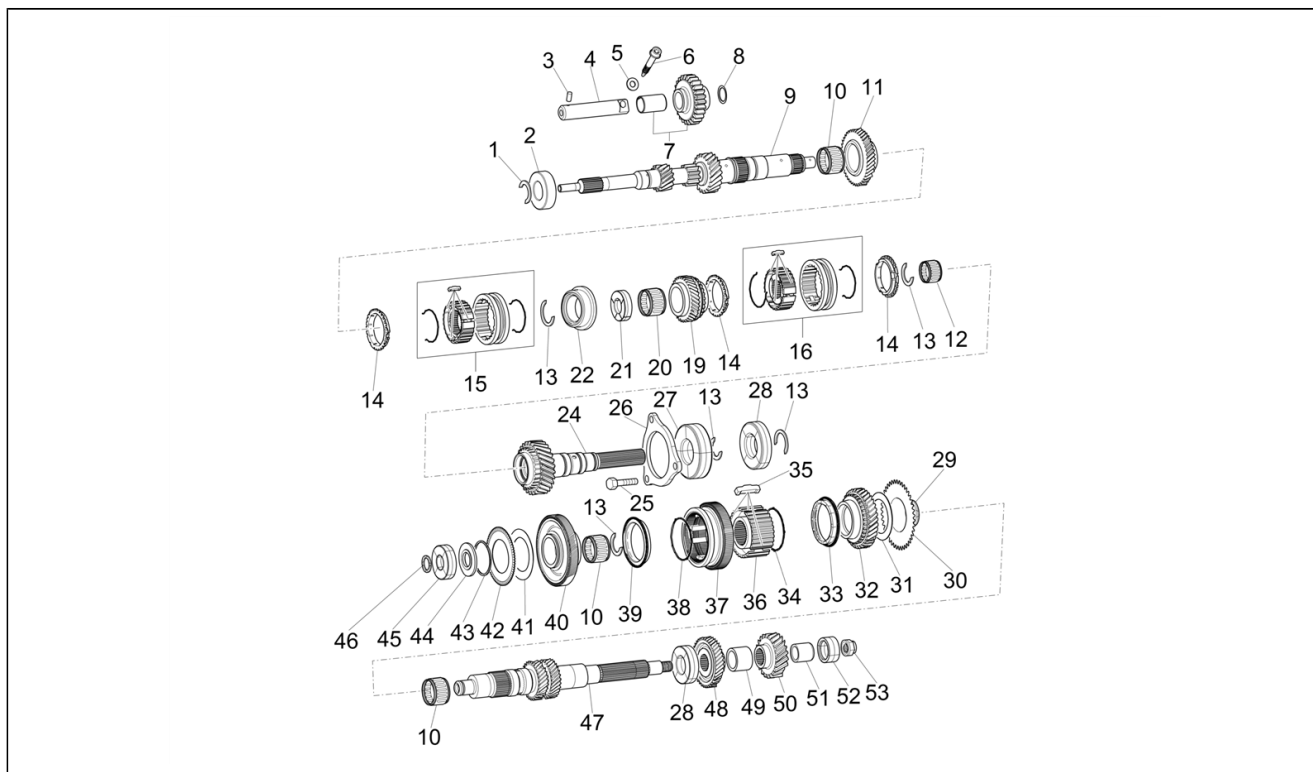

Gruppo	Motore
Codice	01.27
Descrizione	Componenti del cambio
Revisione	1

FILTRI: nessuno

Pos.	Codice	Descrizione	Q.tà	Varianti
1	B010297	Anello elastico	1	
2	B010296	Cuscinetto a sfere	1	
3	1A005765	Spina	1	
4	1A005771	Albero retromarcia	1	
5	B010464	Rondella piana	1	
6	B010463	Vite TCEI	1	
7	B010459	Asse rinvio retromarcia	1	
8	B010462	Rondella piana	1	
9	1A005161	Albero primario	1	
10	B010298	Gabbia a rulli	3	
11	B010299	Ingranaggio conduttore 5 velocità	1	
12	B010311	Gabbia a rulli	1	
13	B010305	Anello elastico	5	
14	B011561	Anello sincronizzatore n.1	3	
15	1R000330	Gruppo selezione marce alte	4	
16	B010929	Gruppo selezione marce alte	2	
19	B010885	Ingranaggio conduttore 3 velocità	1	
20	B010308	Gabbia a rulli	1	
21	1A005750	Cuscinetto a rullini	1	
22	B010306	Distanziale	1	
24	1A005754	Albero di trasmissione	1	
25	1A005757	Vite esagonale con flangia	3	
26	1A005755	Piastra	1	
27	B010314	Cuscinetto a sfere	1	
28	B010319	Cuscinetto a sfere	2	
29	1A005772	Anello	1	
30	1A005777	Ingranaggio	1	

Gruppo	Motore
Codice	01.27
Descrizione	Componenti del cambio
Revisione	1

FILTRI: nessuno

Pos.	Codice	Descrizione	Q.tà	Varianti
31	1A005776	Coperchietto	1	
32	1A005775	Ingranaggio condotto 1a marcia	1	
33	B011560	Anello sincronizzatore 2a marcia	1	
34	B010330	Molla sincronizzatore	1	
35	B010332	Tassello	3	
36	B010333	Mozzo marcia bassa	1	
37	B010331	Manicotto marcia bassa	1	
38	B010330	Molla sincronizzatore	1	
39	B010895	Anello sincronizzatore n.1	1	
40	1A005762	Ingranaggio condotto 1a marcia	1	
41	1A005774	Coperchietto	1	
42	1A005773	Ingranaggio retromarcia	1	
43	1A005772	Anello	1	
44	1A005761	Deflettore	1	
45	B010323	Cuscinetto a sfere	1	
46	B010322	Anello elastico	1	
47	B010338	Albero secondario	1	
48	B010896	Ingranaggio condotto 3a velocità	1	
49	B010452	Distanziale	1	
50	1A005763	Ingranaggio condotto 4a marcia	1	
51	B010454	Boccola	1	
52	1A005764	Cuscinetto a sfere	1	
53	B010456	Dado di sicurezza	1	