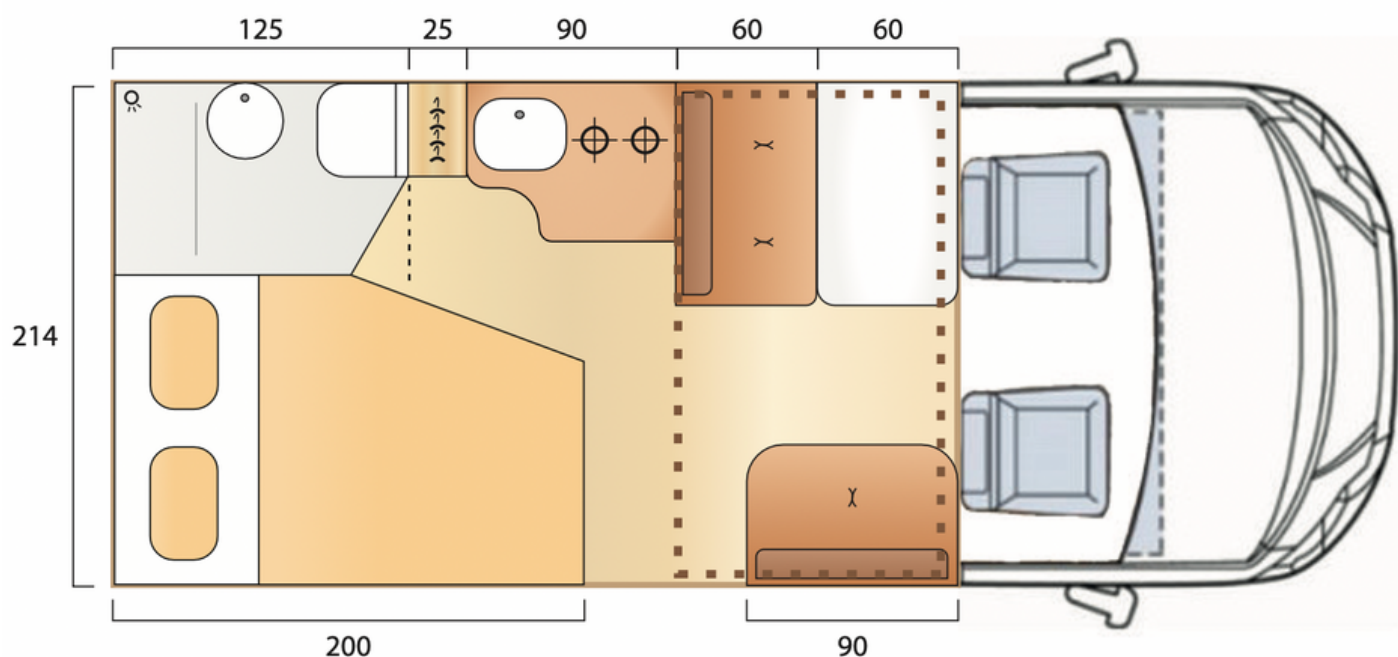

SCHEDA TECNICA | 600FB

4 Posti omologati

3 Posti letto

**Fiat Ducato
Renault Master**

La configurazione più amata dai nostri clienti, il cui design è una testimonianza dell'unione tra praticità e comfort. In soli 6 metri, questo modello accoglie con eleganza tre posti letto comodi, offrendo un'esperienza di sonno riposante e ristoratrice. Se desideri condividere l'avventura con un gruppo più numeroso, l'opzionale letto basculante rende possibile ospitare quattro persone, dimostrando la sua incredibile versatilità. La presenza di un box doccia separato garantisce il piacere di un bagno rigenerante. La zona living, progettata per ospitare cinque o sei persone, è un luogo di condivisione e relax, dove gli amici e la famiglia possono riunirsi per gustare pasti e godersi il piacere di essere insieme.

Misure e pesi		PROJET	XPERT
Lunghezza/Larghezza	mm	6.000/2.200	6.060/2.200
Altezza esterna	mm	2.860	2.760
Altezza interna	mm	1.960	1.960
Passo	mm	3.450	3.682
Massa complessiva	mm	3.500	3.500
Peso a vuoto ca.	kg	2.700	2.700
Posti omologati	pers.	4	4

Zona notte		
Posti letto	pers.	3 - 4(opt.)
Letto posteriore	mm	2.000x1.300
Letto dinette	mm	2.000x1150

Installazione		
Frigorifero	l	98 - Trivalente
Piano cottura		Integrato, 2 fuochi con coperchio in vetro
Sistema di riscaldamento		Truma COMBI 4 GAS
Serbatoio potabile interno	l	110
Serbatoio acque grigie	l	115
Finestre		n.6 - Doppio vetro con oscurante e zanzariera
Oblò		mm 500x700 zona giorno, 400x400 zona notte, 280x280 bagno
WC		Girevole con cassetta estraibile
Vano bombole		Gavone per 2 bombole con regolatore
Impianto idrico		Impianto John Guest - pompa Shurflo e vaso espansione
Impianto elettrico		Batteria di servizio AGM Ah 100 - Illuminazione a LED
Gradino		Gradino esterno elettrico, zanzariera porta ingresso